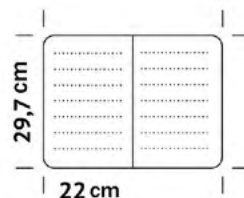

ARTÍSTICA
DIX
DIXTRIBUYENDOARTE

www.artisticadix.com.ar

info@artisticadix.com.ar

[f @artisticadix](#) [i artistica_dix](#)
[t @artisticadix](#) [@artisticadix](#)

CUADERNO
UNIVERSITARIO

29,7X22

- ESPIRALADO
- 80 HOJAS
- 100 GRAMOS

FLOWER PASTEL
CÓDIGO 1444 / \$235
HOJA 100 GRAMOS.

FLOWER ROSA
CÓDIGO 1426 / \$235
HOJA 100 GRAMOS.

FLOWER CELESTE
CÓDIGO 1427 / \$235
HOJA 100 GRAMOS.

FLOWER NEGRO
CÓDIGO 1433 / \$235
HOJA 100 GRAMOS.

Av. Jujuy 1576 (C1247ABQ) - CABA
(5411) 3531-1072 / (5411) 4308-2167
sin cargo 0810 - 333 - 8693