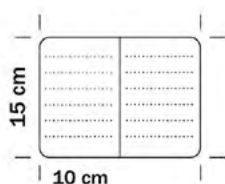

VERDE PASTEL

CÓDIGO 1630 / \$165
HOJA 100 GRAMOS.

FLOWER HUEVO

CÓDIGO 1632 / \$175
HOJA 100 GRAMOS.

FLOWER ROSA

CÓDIGO 1631 / \$175
HOJA 100 GRAMOS.

VERDE CELESTE

CÓDIGO 1633 / \$175
HOJA 100 GRAMOS.

NOTEBOOK
LINEA FLOWER

10X15CM

- BOOKCEL AHUESADO
- 80 HOJAS
- 100 GRAMOS.

**FLOWER
CON ELÁSTICO**
CÓDIGO 927 E/B \$165

**FLOWER CELESTE
CON ELÁSTICO**
CÓDIGO 928 E/B \$165

**FLOWER RAMO
CON ELÁSTICO**
CÓDIGO 923 E/B \$165